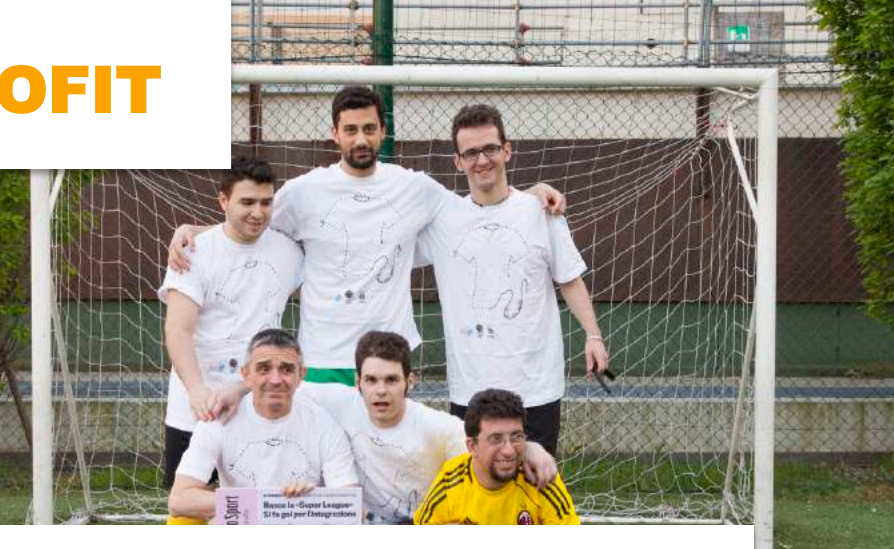

SUPERLEAGUE

SUPERLEAGUE è una manifestazione di Calcio Integrato giocata da persone con disabilità intellettivo relazionale e dipendenti d'azienda coinvolti sul campo, al fianco dei ragazzi.

TEAM BUILDING SOCIALE

SUPERLEAGUE è un'opportunità di team building sociale
per i dipendenti delle aziende e
un'azione concreta di Corporate Social Responsibility sul territorio.

CALCIO INTEGRATO

SUPERLEAGUE è un torneo di calcio integrato 5vs5
della durata di 1 mese circa.
Ogni squadra coinvolta gioca un minimo di 3 partite.

GEMELLAGGIO AZIENDE & NON PROFIT

SUPERLEAGUE prevede la partecipazione di realtà **NON PROFIT** gemellate con aziende. Le aziende coinvolgono una decina di dipendenti che giocano al fianco dei ragazzi delle **NON PROFIT**, formando squadre miste.